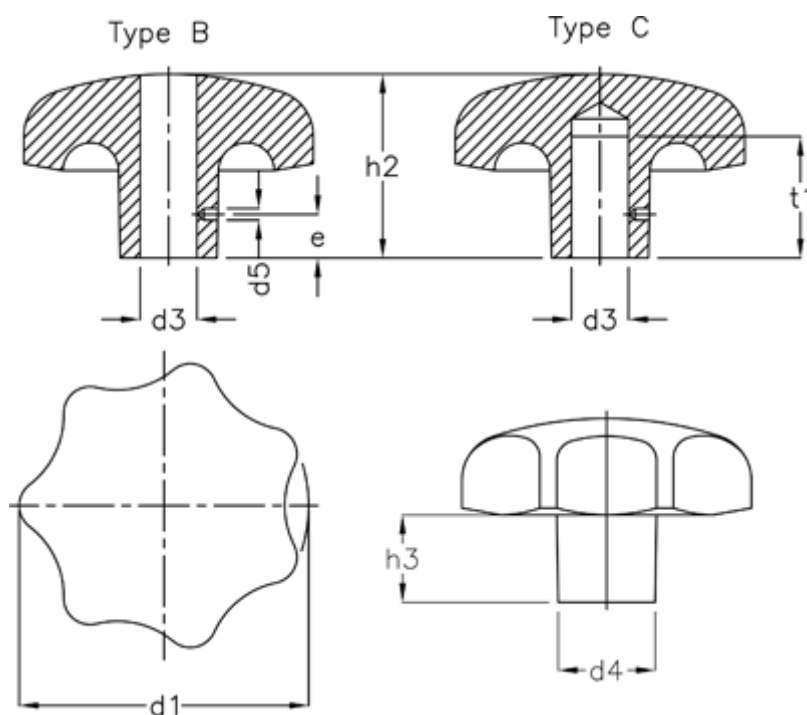

Varenummer: 20529267

Beskrivelse: E+G Stjernegreb DIN 6336-GG-80-B12-B

## Mål

d1	= 80
d3	= B 12
d4	= 25
d5	= 3.8
e	= 12
h2	= 50
h3	= 25
t1 min.	= 28